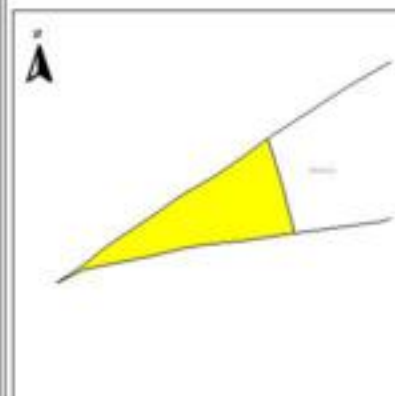

EVALUA DF
Consejo de Evaluación del
Desarrollo Social del
Distrito Federal

ÍNDICE DE DESARROLLO SOCIAL

Delegación: Miguel Hidalgo
Colonia: 16 de Septiembre
Grado de desarrollo: Medio

Grado de Desarrollo Social

-  Muy bajo
-  Bajo
-  Medio
-  Alto
-  Sin dato

0.03 0 0.03 0.06 Kilómetros

Fuente: Elaboración propia con datos de Seduvi e INEGI